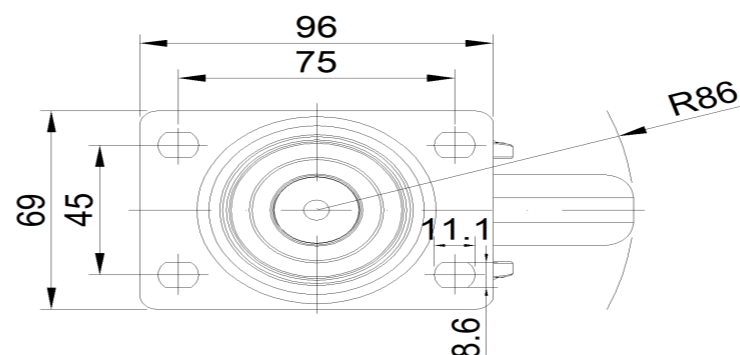

* 對公制和英制規格之間有任何偏差疑慮，請以公制規格為主。