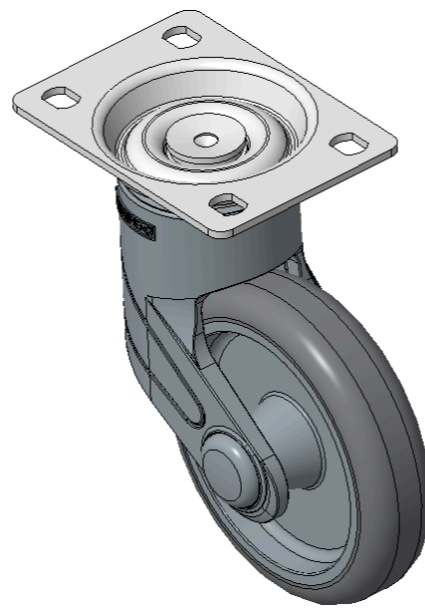

## 1155 全塑-1系列

經典 PPR 輪 (中管藍灰深灰) 輪徑 × 輪寬 100 x 24mm

EAN

KS-11550402262123

活動式腳輪，高級底板—75x45底板  
藍灰腳架採用聚醯胺增強料，底板式安裝  
防銹，耐腐蝕，美觀，經濟，轉動靈活  
耐沖擊聚丙烯輪芯，熱塑性彈性體 (TPR) 輪面  
深灰色，輪子—中管式

輪面：熱塑性橡膠彈性體(TPR)  
輪芯：採用優質耐沖擊聚丙烯

產品說明僅供參考一切以實體產品為主

圖片可能與原始產品有所落差

### 產品詳細規格

公制  英制

輪徑	100mm
輪寬	24mm
輪子軸承	搭配中管的輪子
底板規格	96 x 69mm
底板孔距	75 x 45mm
底板孔徑	11.1 x 8.6mm
偏心距	36mm
旋轉干涉	172mm
總高	141.5mm
旋轉半徑	86mm
硬度	82±5° Shore A
荷重(動態)	50kgs
荷重(靜態)	75kgs
溫度	-20°C to +60°C
腳架樣式	活動
不銹鋼	否
導電	否
抗靜電	否
腳輪重量	0.51kgs
測試標準	ISO22881