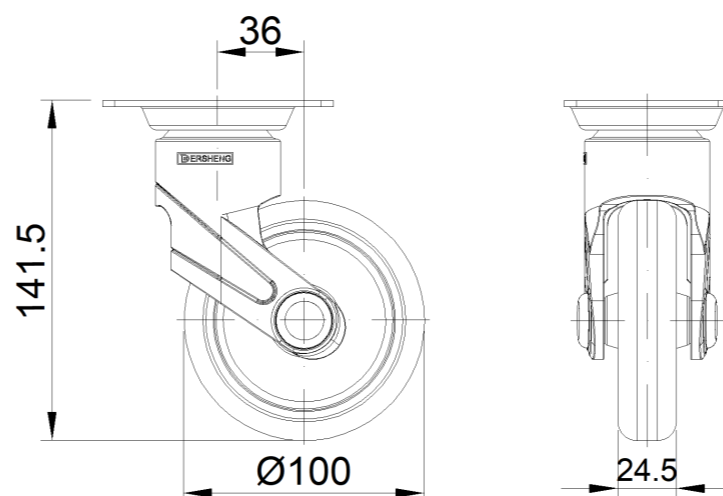

## 1155 全塑-1系列

經典 PPR 輪 (中管藍灰深灰) 輪徑 × 輪寬 100 x 24mm

EAN

KS-11550402262123

活動式腳輪，高級底板—75x45底板  
藍灰腳架採用聚醯胺增強料，底板式安裝  
防銹，耐腐蝕，美觀，經濟，轉動靈活  
耐沖擊聚丙烯輪芯，熱塑性彈性體 (TPR) 輪面  
深灰色，輪子—中管式

輪面：熱塑性橡膠彈性體(TPR)  
輪芯：採用優質耐沖擊聚丙烯

### 產品詳細規格

公制  英制

輪徑	100mm
輪寬	24mm
輪子軸承	搭配中管的輪子
底板規格	96 x 69mm
底板孔距	75 x 45mm
底板孔徑	11.1 x 8.6mm
偏心距	36mm
旋轉干涉	172mm
總高	141.5mm
旋轉半徑	86mm
硬度	82±5° Shore A
荷重(動態)	50kgs
荷重(靜態)	75kgs
溫度	-20°C to +60°C
腳架樣式	活動
不銹鋼	否
導電	否
抗靜電	否
腳輪重量	0.51kgs
測試標準	ISO22881

### 腳輪外觀尺寸2D圖檔